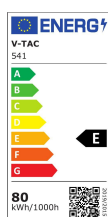

## SKU 541 VT-80ST

Armatura Stradale LED Chip Samsung 80W  
Classe II Colore Grigio 4000K IP65

Colore della Luce  
**Bianco naturale**

Potenza  
**80W**

Flusso Luminoso  
**10400LM**

### Specifiche tecniche

Colore della Luce	Bianco naturale	Potenza	80W
Flusso Luminoso	10400LM	Dimmerabile	No
Grado di Protezione	IP65	Materiale	Alluminio pressofuso/ADC12
Capacità Batteria	Lithium - 1500mAh mAh	Cicli ON/OFF	>20000
Colore	Grey	CRI	80
Dimensione	255x144x647	Durata	30000 ore
Efficienza Luminosa	130LM/W	Fascio Luminoso	120°
Numero di LED	108	Fattore di Potenza (PF)	>0.9
Sensore	Sensor Compatibile	Tecnologia LED	SMD 3030-Samsung Chip
Temperatura d'Esercizio	-20 a +45°C	Temperatura di Colore (CTI)	4000K
Consumo energetico	80kw/1000h	ID EPREL	966938